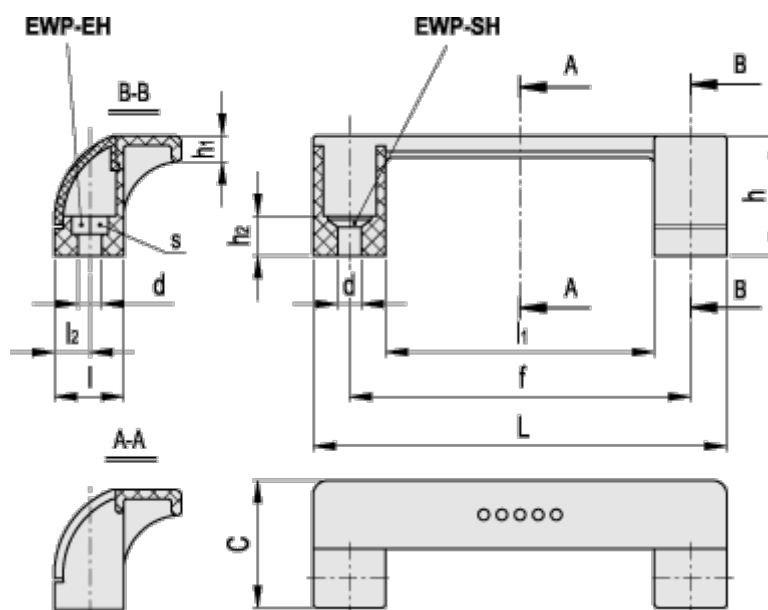

Varenummer: 23052652114
 Beskrivelse: E+G Bøjlegreb, Ergostyle
 EWP.110-EH-C4

Mål

C	= 35	L	= 114
d	= 6.5	l1	= 74
f	= 93,5 +/-0,5	l2	= 9.5
F1 (N)	= 800		
h	= 33		
h1	= 7		
h2	= 11		
l	= 19		